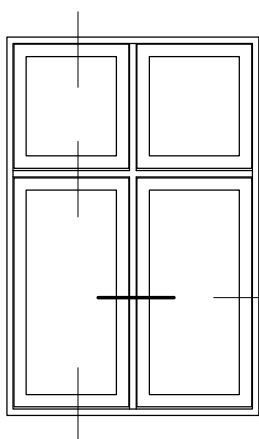

Tømremester

NIELS HOLM

Smedelodden 11 · 4291 Ruds Vedby · Tlf. 58 26 19 20 · Mail: mail@nielsholm.dk · www.nielsholm.dk

Tegning:

Forsatsramme lodpost.

Model nr.3

Mål: 1:1

Side.