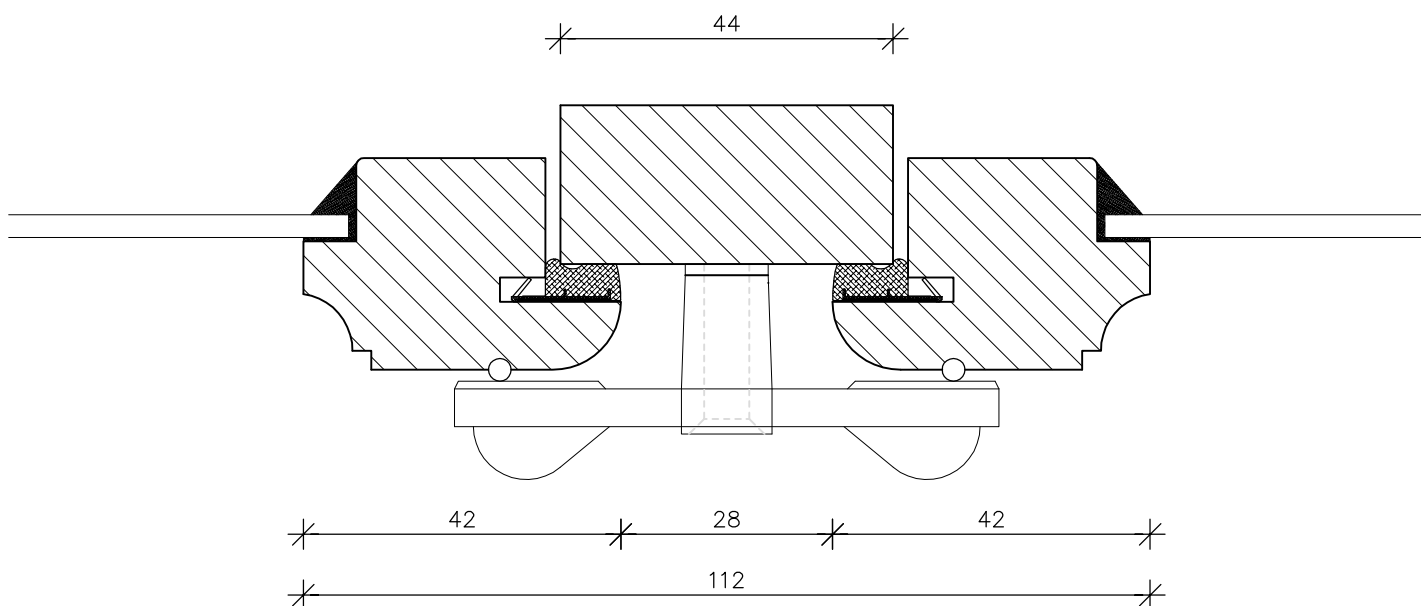

Tømremester

NIELS HOLM

Smedelodden 11 · 4291 Ruds Vedby · Tlf. 58 26 19 20 · Mail: mail@nielsholm.dk · www.nielsholm.dk

Tegning:

Forsatsramme lodpost.

Model nr.3

Mål: 1:1

Side.