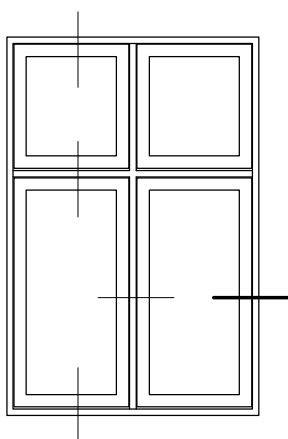

Tømremester

NIELS HOLM

Smedelodden 11 · 4291 Ruds Vedby · Tlf. 58 26 19 20 · Mail: mail@nielsholm.dk · www.nielsholm.dk

Tegning:

Forsatsramme side

Model nr.3

Mål:

1:1