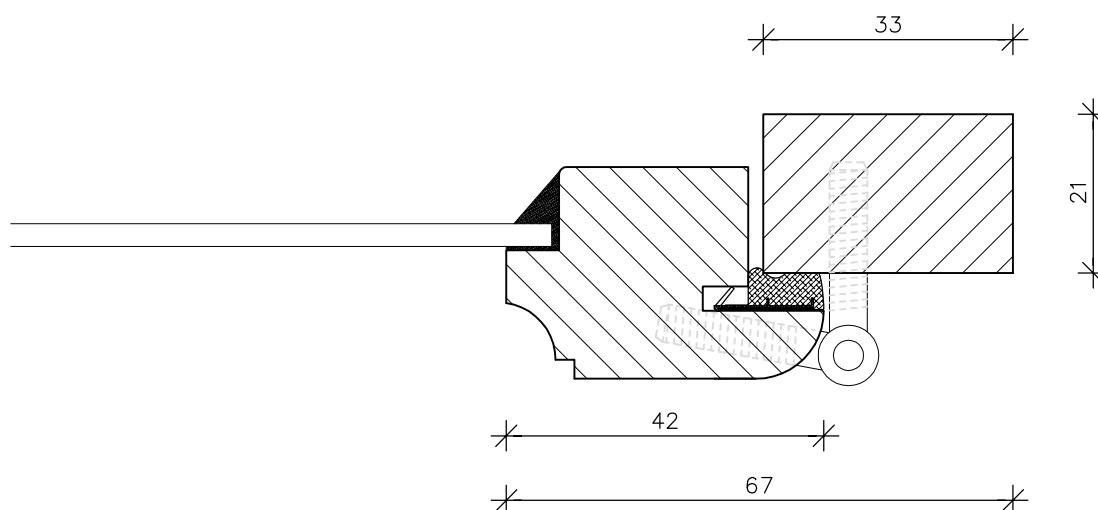

Tømremester

NIELS HOLM

Smedelodden 11 · 4291 Ruds Vedby · Tlf. 58 26 19 20 · Mail: mail@nielsholm.dk · www.nielsholm.dk

Tegning:

Forsatsramme side

Model nr.3

Mål:

1:1