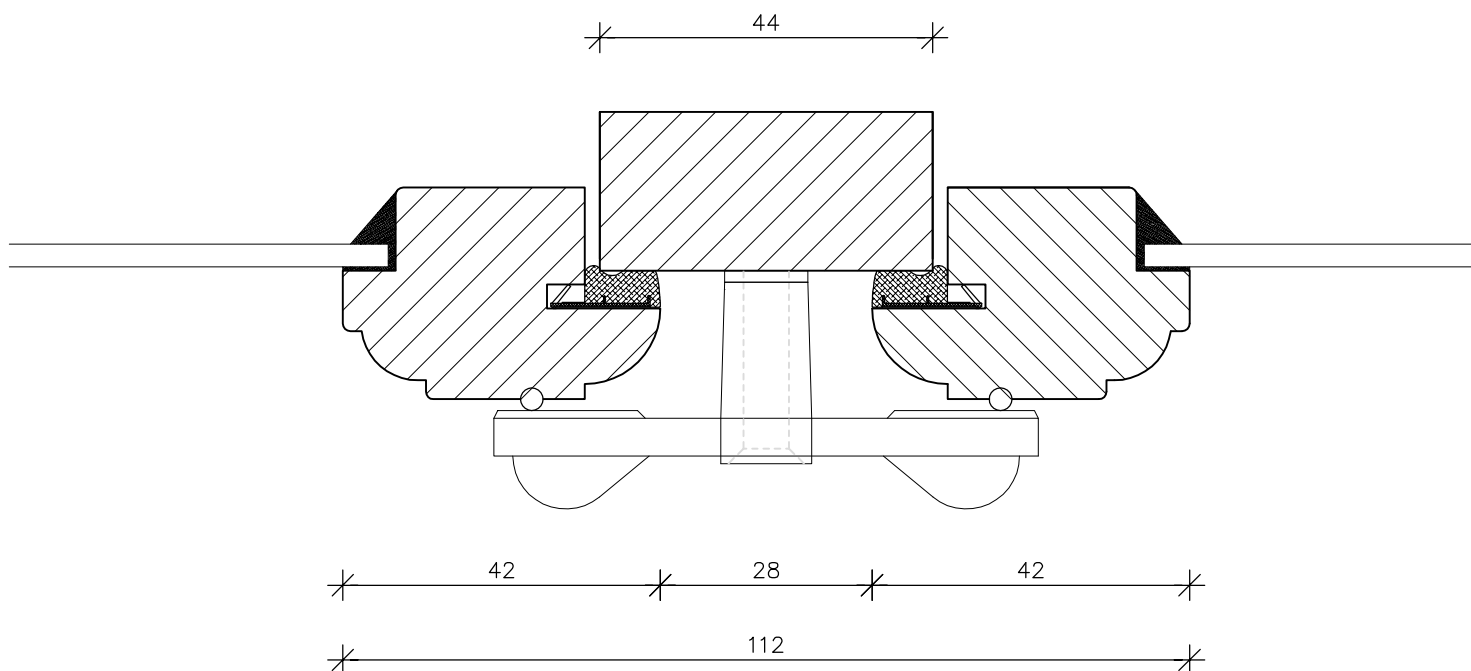

Tømremester

NIELS HOLM

Smedelodden 11 · 4291 Ruds Vedby · Tlf. 58 26 19 20 · Mail: mail@nielsholm.dk · www.nielsholm.dk

Tegning:

Forsatsramme lodpost.

Model nr.2

Mål: 1:1

Side.