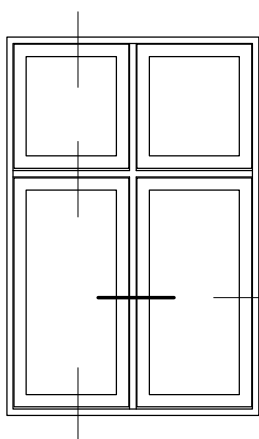

Tømremester

NIELS HOLM

Smedelodden 11 · 4291 Ruds Vedby · Tlf. 58 26 19 20 · Mail: mail@nielsholm.dk · www.nielsholm.dk

Tegning:

Forsatsramme lodpost.

Model nr.2

Mål: 1:1

Side.