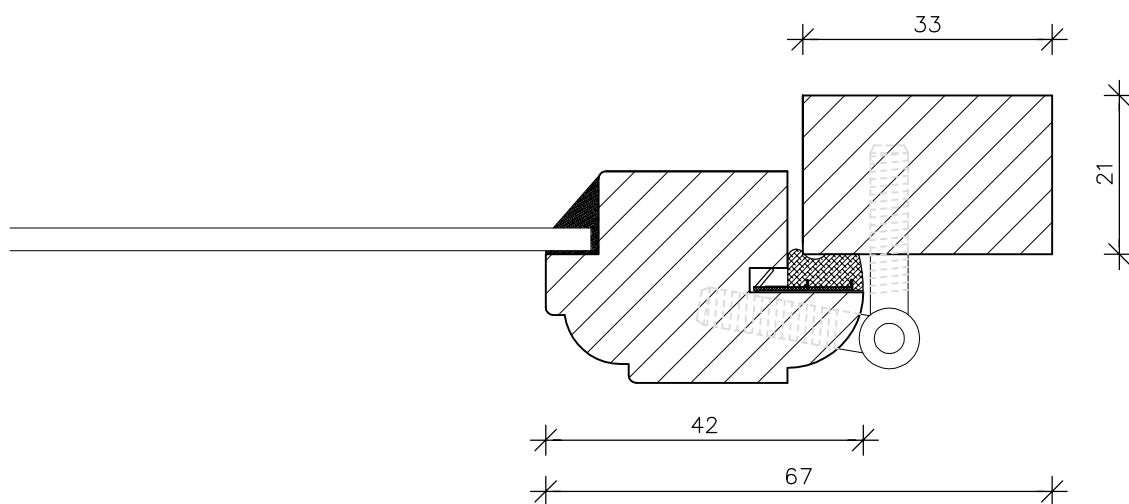

Tømremester

NIELS HOLM

Smedelodden 11 · 4291 Ruds Vedby · Tlf. 58 26 19 20 · Mail: mail@nielsholm.dk · www.nielsholm.dk

Tegning:

Forsatsramme side

Model nr.2

Mål:

1:1

Side:

36.