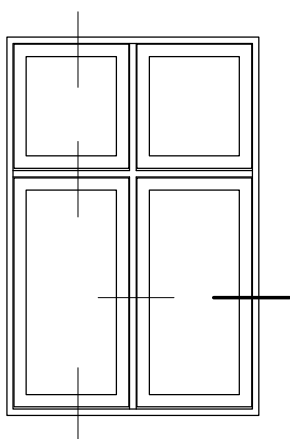

Tømremester

NIELS HOLM

Smedelodden 11 · 4291 Ruds Vedby · Tlf. 58 26 19 20 · Mail: mail@nielsholm.dk · www.nielsholm.dk

Tegning:

Forsatsramme side

Model nr.2

Mål:

1:1

Side:

36.