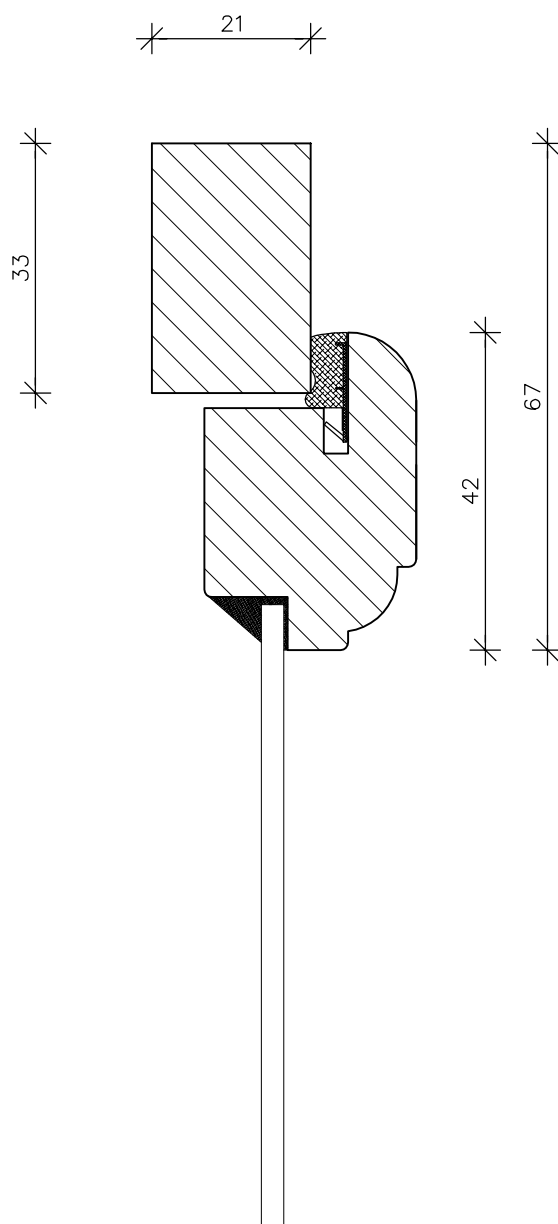

Tømremester

NIELS HOLM

Smedelodden 11 · 4291 Ruds Vedby · Tlf. 58 26 19 20 · Mail: mail@nielsholm.dk · www.nielsholm.dk

Tegning:

Forsatsramme top
Model nr.1

Mål: 1:1

Side.

34.