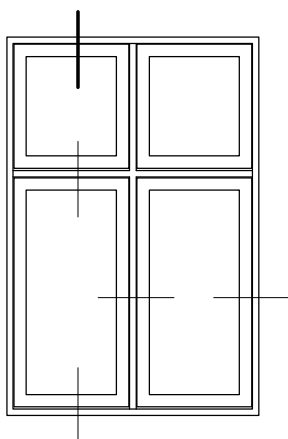

Tømremester

NIELS HOLM

Smedelodden 11 · 4291 Ruds Vedby · Tlf. 58 26 19 20 · Mail: mail@nielsholm.dk · www.nielsholm.dk

Tegning:

Forsatsramme top
Model nr.1

Mål: 1:1

Side.

34.