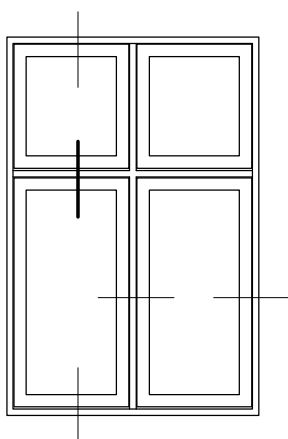

Tømremester

NIELS HOLM

Smedelodden 11 · 4291 Ruds Vedby · Tlf. 58 26 19 20 · Mail: mail@nielsholm.dk · www.nielsholm.dk

Tegning:

Forsatsramme løsholt

Model nr.1

Mål: 1:1

Side.