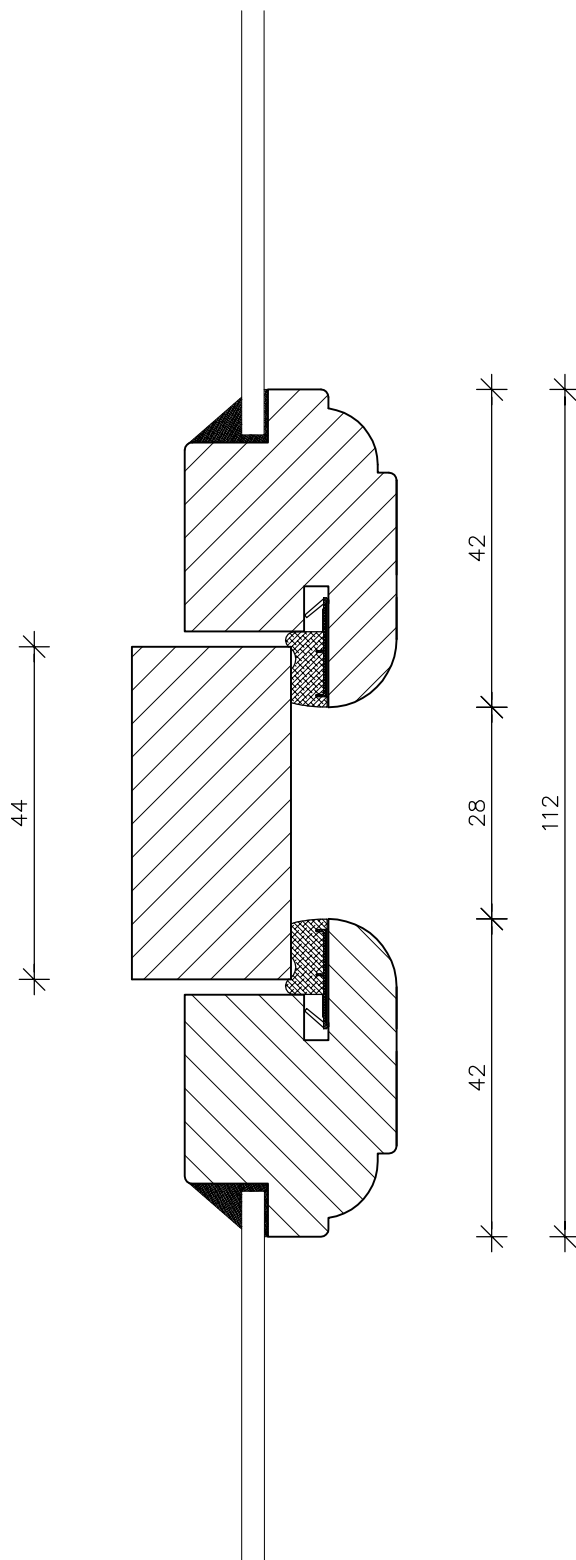

Tømremester

NIELS HOLM

Smedelodden 11 · 4291 Ruds Vedby · Tlf. 58 26 19 20 · Mail: mail@nielsholm.dk · www.nielsholm.dk

Tegning:

Forsatsramme løsholt

Model nr.1

Mål: 1:1

Side.