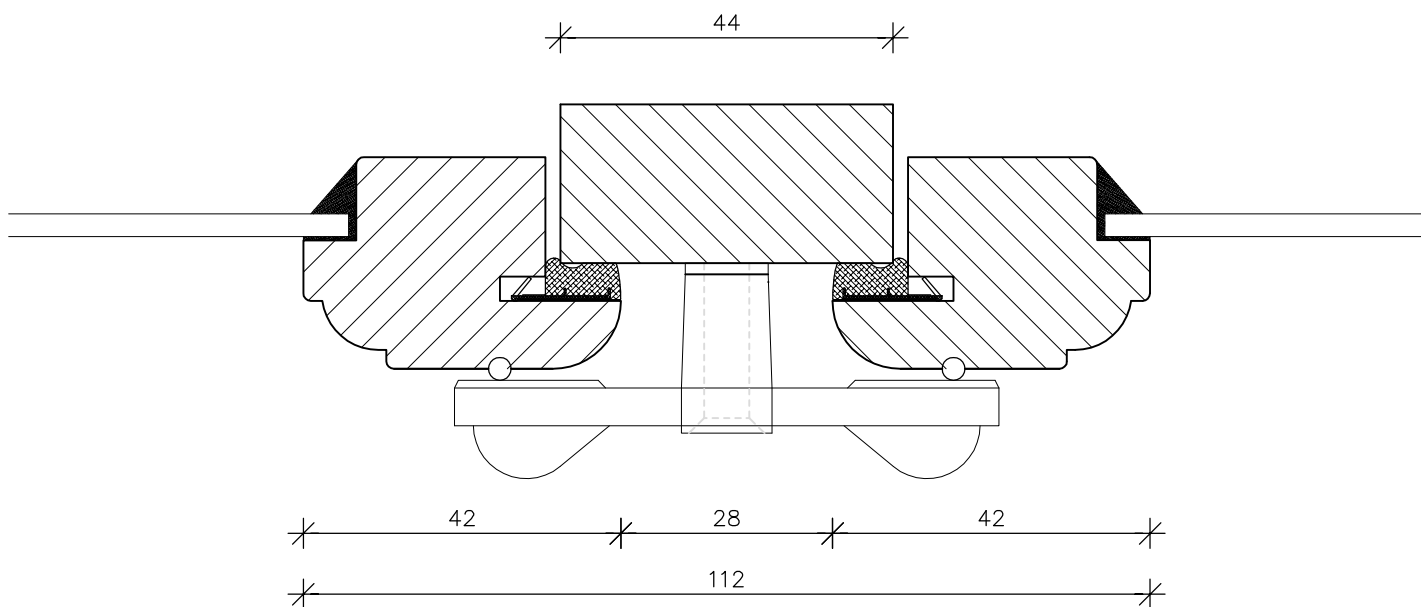

Tømremester

NIELS HOLM

Smedelodden 11 · 4291 Ruds Vedby · Tlf. 58 26 19 20 · Mail: mail@nielsholm.dk · www.nielsholm.dk

Tegning:

Forsatsramme lodpost.

Model nr.1

Mål: 1:1

Side.