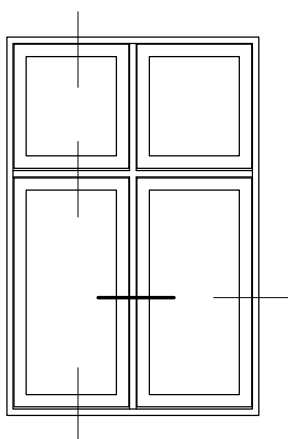

Tømremester

NIELS HOLM

Smedelodden 11 · 4291 Ruds Vedby · Tlf. 58 26 19 20 · Mail: mail@nielsholm.dk · www.nielsholm.dk

Tegning:

Forsatsramme lodpost.

Model nr.1

Mål: 1:1

Side.